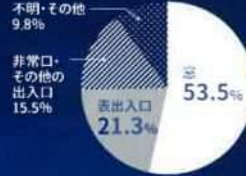

TOSTEM

今こそ、防犯。

近年、在宅中にもかかわらず侵入する“押し入り強盗”が多発。
凶悪犯罪から大切な家族を守るためにも、
改めて、わが家の防犯を見直してみませんか？

住宅に侵入して金品を盗む侵入窃盗は約35分に1件発生
令和4年 侵入窃盗認知件数15,692件/年

発生場所でも多いのが
戸建住宅

侵入窃盗の発生場所別認知件数

侵入口として狙われるのが
窓と玄関

侵入窃盗の侵入口(戸建住宅)