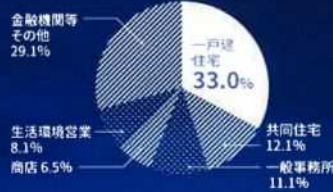

TOSTEM

今こそ、防犯。

近年、在宅中にもかかわらず侵入する“押し入り強盗”が多発。
凶悪犯罪から大切な家族を守るためにも、
改めて、わが家の防犯を見直してみませんか？

住宅に侵入して金品を盗む侵入窃盗は約35分に1件発生
令和4年 侵入窃盗認知件数15,692件/年

発生場所でも多いのが
戸建住宅

侵入窃盗の発生場所別認知件数

侵入口として狙われるのが
窓と玄関

侵入窃盗の侵入口(戸建住宅)