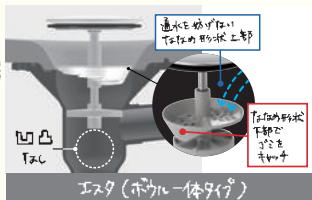

カウンターの奥行がコンパクトなので、ちととしたスペースにも納まります。

周りとの調和するお洒落なデザイン!

来客時には真先に  
目がいく場所なので  
恥ずかしくない  
デザインが良い

お好みのお気に入りのスタイルに合わせてデザインをお選べいただけます。

お手入れ・掃除がしやすい!

水回りは  
掃除が面倒...  
お手入れ・掃除が  
しやすい方が良い

ゴミを確実に持ち出し、水はのよい形状です。

「水垢」も「汚れ」も落とせる  
77セセラミックの陶器製ポータル。

## コンパクトに納められるLIXILおススメ洗面台

New

お好みのアイテムを自由に組み合わせ、  
お気に入りの手洗い空間が作れる。

対応開口 ●600mm / 750mm ●600~1800mm  
カウンターによって対応開口は異なります。

手洗器・カウンター・水栓を自由に組み合わせ、お気に入りのスタイルに

お客様の声

帰宅後の手洗いやうがいが毎日の習慣になりました。  
デザインがお洒落だと友人が羨ましが、ていっしょ。

30代女性

2階や寝室、玄関などの空間にぴったり  
インテリアとも調和する家具調デザイン

対応開口 ●コンパクトタイプ 600mm / 750mm / 900mm  
●スタンダードタイプ 774 ~ 1,350mm

- ・新こまなし排水口
- ・エコハンドル
- ・選べる水栓金具
- ・奥行450mm
- ・くひ止めコート
- ・LED照明

奥行コンパクト

選べる2つのポータルタイプ

お客様の声

来客時、お客様に気軽に使ってもらえるので安心です。  
特に、お出かけの際の身だしなみチェックも簡単です。

40代女性

超コンパクトだからリフォームにも最適  
使いやすさがキッと詰まった洗面台

対応開口 ●600mm

- ・ラック水栓カバー
- ・LED照明
- ・選べる水栓金具
- ・エコハンドル
- ・くひ止めコート
- ・奥行370mm以下

収納も!

お客様の声

こちらは家族で99.0の2、朝の着替えに便利です。水場が増えるので  
玄関や廊下の掃除も楽になりました。

50代女性