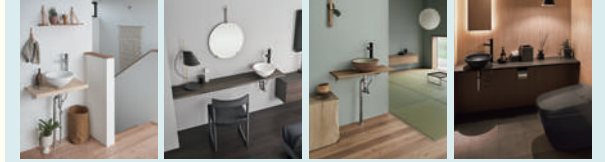

カウンターの奥行がコンパクトなので、ちととしたスペースにも納まります。

周りとの調和するお洒落なデザイン!

来客時には真先に  
目がいく場所なので  
恥ずかしくない  
デザインが良い

お好みのお気に入りのスタイルに合わせてデザインをお選べいただけます。

お手入れ・掃除がしやすい!

水回りは  
掃除が面倒...  
お手入れ・掃除が  
しやすい方が良い

ゴミを確実に持ち出し、水はのよい形状です。

「水垢」も「汚れ」も落とせる  
77セセラミックの陶器製ポータル。

## コンパクトに納められるLIXILおススメ洗面台

New

お好みのアイテムを自由に組み合わせ、  
お気に入りの手洗い空間が作れる。

対応開口 ●600mm / 750mm ●600~1800mm  
カウンターによって対応開口は異なります。

手洗器・カウンター・水栓を自由に組み合わせ、お気に入りのスタイルに

お客様の声

帰宅後の手洗いやうがいが毎日の習慣になりました。  
デザインがお洒落だと友人が羨ましが、ていっしょ。

30代女性

2階や寝室、玄関などの空間にぴったり  
インテリアとも調和する家具調デザイン

対応開口 ●コンパクトタイプ 600mm / 750mm / 900mm  
●スタンダードタイプ 774 ~ 1,350mm

- ・新こまなし排水口
- ・エコハンドル
- ・選べる水栓金具
- ・奥行450mm
- ・くひ止めコート
- ・LED照明

奥行コンパクト

選べる2つのポータルタイプ

お客様の声

来客時、お客様に気軽に使ってもらえるので安心です。  
特に、お出かけの際の身だしなみチェックも簡単です。

40代女性

超コンパクトだからリフォームにも最適  
使いやすさがキッと詰まった洗面台

対応開口 ●600mm

- ・ラック水栓カバー
- ・LED照明
- ・選べる水栓金具
- ・エコハンドル
- ・くひ止めコート
- ・奥行370mm以下

収納も!

お客様の声

こちらは家族で99.0の2、朝の着替えに便利です。水場が増えるので  
玄関や廊下の掃除も楽になりました。

50代女性