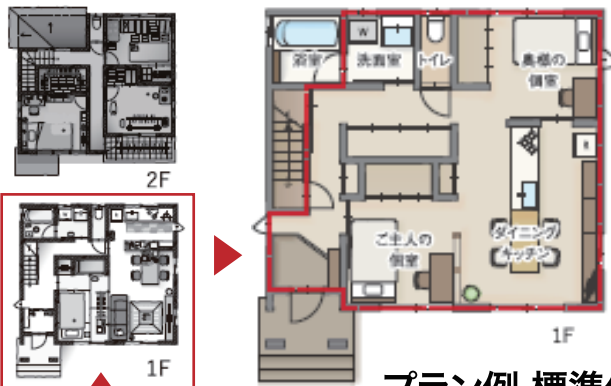

## リフォームの流れ

- 1 お問い合わせ・ご相談
- 2 現地調査・採寸
- 3 プラン作成・概算御見積提出
- 4 ショールーム確認
- 5 最終プラン・見積提出
- 6 **ご契約**
- 7 着工
- 8 竣工検査・立会い検査
- 9 お引渡し

例えば...

中古住宅やマンション  
ミニマムライフにも!

1階だけリノベーションでコンパクトに暮らす!

子供も巣立ち、夫婦二人だけの時間を楽しむ暮らし方

間取変更1階のみ

内装 補強  
設備 断熱  
+ 外装 1Fのみ

1FLOOR  
新築二世

プラン例 標準仕様 **719万円**

表示価格は税込み、諸経費別途の参考価格です。

? 我が家の  
リノベーション費用  
はいくらかかるの?

ご相談  
御見積り  
**無料!**

図面または間取り図を  
お見せください!