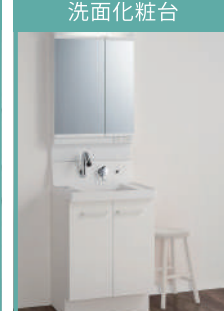

ピアラ

AR3N-605SY / 2面鏡 / LED照明

メーカー希望小売価格

184,690円(税込)