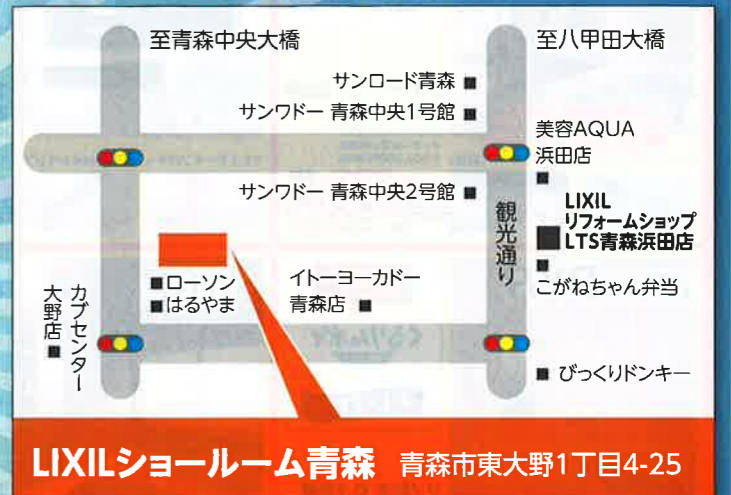

住まいのことなら
LIXILリフォームショップ LTS青森浜田店

住み慣れた我が家をより快適に!
住まいのリフォーム大作戦!

入場無料 **相談無料**

LIXILショールーム青森にて2日間開催!

日時 **2月10日・11日**
10:00~17:00 ※当日お越し頂けない方はお気軽にお電話ください。

会場 **LIXILショールーム青森**

快適リフォーム相談会

築年数が経ったわが家、建て替えるのか? リフォームしようか?

図面又は間取り図をお持ちください! (手書きでも可)
その場で簡易見積いたします。(金額は概算です)

快適リフォーム7つのヒント相談会

1. 1 まず何から始めればいいのか?
2. 2 建物の構造や安全性がわからない不安
3. 3 費用と工期はどのくらいかかるのか?
4. 4 間取りって自由にできるのか?
5. 5 思い出のある古い柱や梁は利用できるのか?
6. 6 住みながら工事はできるのか?
7. 7 お金ってどれくらい借りられるのか?

建替えの約半分で行える全面リフォーム「新築二世」で住まいをより良くするヒントがつかめる相談会を開催致します。

数量限定無償 **水まわり厳選4点パック**
水まわりを全部リフォームしてこの衝撃価格!!

メーカー希望小売価格 合計1,748,700円が

298,700円 もお得!

工事費 コミコミ! **145万円** (税別)

標準工事費=商品+標準取付工事+処分費+諸経費 (税込1,566,000円)

キッチン	バスルーム	洗面化粧台	トイレ
アリスク 2550 専用タイル カラー11 フォーカス仕様 メーカー希望小売価格 685,000円(税別)	アリス BMD5-161 6LBE 標準仕様 メーカー希望小売価格 715,000円(税別)	オフド 開口750 標準タイプ1 鏡鏡 LED メーカー希望小売価格 134,000円(税別)	アメージュZA リ・レ・手洗い付 メーカー希望小売価格 214,700円(税別)

うれしい特典満載! ぜひ、ショールームへ。

ご成約特典
期間中にご来場のうえ
10万円(税抜)以上
ご成約されたお客様に

お見知り特典
期間中、
お見知りいただいた
お客様に

ご相談特典
期間中、
ご相談
いただいた
お客様に

選べるプレゼント!
函館 五島軒
レトルトカレーギフト6箱セット
または
石屋製菓
白い恋人36枚缶入 **プレゼント!**

**エリエール
プラスウォーター
5箱プレゼント**

**食器用洗剤
チャーミーマジカ
1本プレゼント**

オール 無金利リフォームローンキャンペーン
LIXIL 期間延長! 2018年2月28日申込み分まで

リフォームは今がチャンス!
いま、LIXIL対象商品でリフォームすると
分割払い **最長60回** **金利0%**

お施主様の金利を **LIXILが全額負担** ぜひ、この機会をお見逃しなく!
詳しくはスタッフまでお問い合わせください。

おかけさまで300万突破! No.1内窓インプラス
LIXIL 冬のあったかリフォームキャンペーン
キャンペーン期間 | 2018年3月31日(土)まで

期間中にキャンペーン対象商品を使用したリフォーム工事を実施いただいたお客様には
抽選でステキなプレゼントが当たります!
[対象商品] インプラス、インプラスウッド、リフレムプラス、リフレムシリーズ、リシエントシリーズ

LIXILリフォームショップのお客様限定
サティス サンクスキャンペーン
開催期間 | 2018年3月31日(土)まで

特典 「サティス」のリフォームを実施された方に、
もれなく5,000円相当のカタログギフトをプレゼント!!