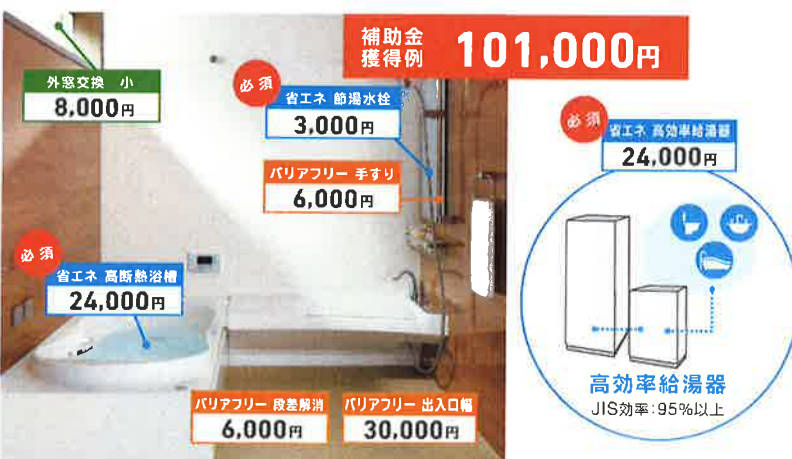

### エコフルシャワー

シャワーの勢いはそのままに、  
最大48%の超節水を実現。

### リフレムIIカバーモールド浴室リフォーム用

既設の窓枠を  
使うので、  
外壁は壊さずに  
窓交換できます。

1分動画商品説明へ

## バスルームと湯沸かしをリフォームをしたい

お湯を愛する国のバスルーム。ゆっくり過ごせる肩湯や  
ベンチカウンターが極上のバスタイムを実現。

補助金獲得例 **101,000円**

外窓交換 小  
8,000円

必須 省エネ 節湯水栓  
3,000円

必須 バリアフリー 手すり  
6,000円

必須 省エネ 高断熱浴槽  
24,000円

必須 バリアフリー 段差解消  
6,000円

必須 バリアフリー 出入口幅  
30,000円

必須 省エネ 高効率給湯器  
24,000円

**高効率給湯器**  
JIS効率:95%以上

リフレムIIカバーモールド浴室用 (サーモスII-H Low-E複層ガラス) システムバスルーム スパージュ

※価格は全て商品のみ標準価格となります。