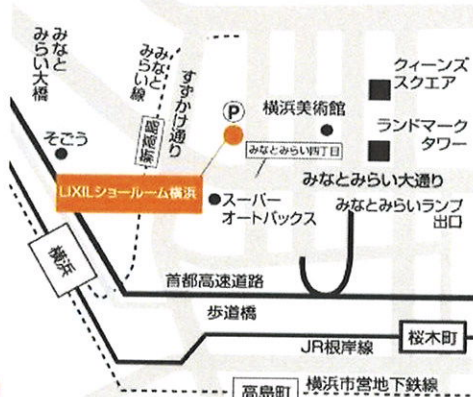

- ・みなとみらい線「新高島」駅、3番出口（大通り陸港口）より、徒歩3分
- ・みなとみらい線「みなとみらい」駅、1番出口より、徒歩5分
- ・横浜営地下鉄「高島町」駅、2番出口より、徒歩10分
- ・JR線「横浜」駅、東口より、徒歩10分

■お車でお越しの場合

首都高速横羽線の「みなとみらい」出口を降りて、みなとみらい大通りを横浜駅方面へ直進、「みなとみらい四丁目」交差点を右折し、1つ目の信号の先左側

駐車場完備

ご来場の方にもれなく、
記念品をプレゼント!

来場者様1組につき、お客さまも友達も、もれなく1個差し上げます。

もれなくご来場で、Tポイントが貯まります

5ポイント

Tカードをお持ちでないお客様にはLIXILオリジナルデザインのTカードをお渡しいたします!

■イベントの予約・お問い合わせ

LIXILリフォームショップLTS青葉中央店
株式会社LIXILトータルサービス
フリーダイヤル:0120-655-657
<http://www.lixil-rs-aobachuo.com/>