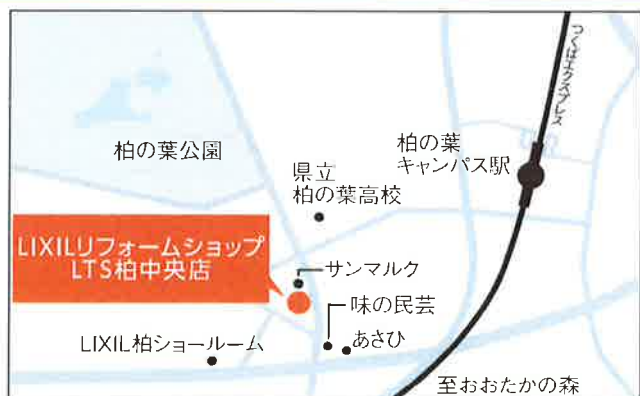

460名×2回(合計920名)

キャンペーン
対象製品

断熱建材 ココエコ

サッシ インプラス

玄関ドア リシェントII

タイル建材 エコカラット

キッチン リシェルスI

浴室 スパージュ

浴室 リモア

洗面化粧台 ルミス

トイレ サティス

主催

LIXILリフォームショップLTS柏中央店

(株式会社LIXILトータルサービス)

TEL 0120-439-661

柏市十倉二409-64 営業時間 10:00~17:00