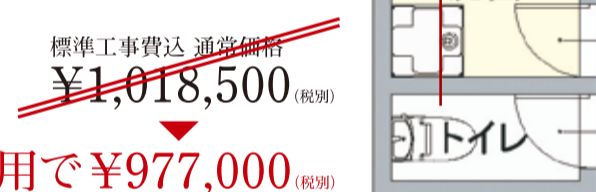

■6,900ポイント ■まとめて割 適用で ¥1,380,000 (税別)

19 マンション水まわり3点リフォームパック

BATHROOM

リノビオV BKW-1216LBE
写真セット定価 ¥753,100 (税別)

BATHROOM VANITY

洗面化粧台オフト 間口750
写真セット定価 ¥146,300 (税別)

TOILET

アメージュZシャワートイレ
写真セット定価
¥207,500 (税別)

BATHROOM

ユニットバスからユニットバスへの入替

BATHROOM VANITY

洗面化粧台入替 壁・天井クロス張替え
床クッションフロア張替え

TOILET

トイレセット入替 壁・天井クロス張替え
床クッションフロア張替え

標準工事費込 通常価格
¥1,018,500 (税別)

■4,885ポイント ■まとめて割 適用で ¥977,000 (税別)