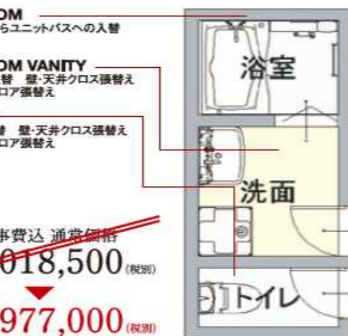

TOILET
アメージュZシャワートイレ
写真セット定価
¥207,500(税別)

BATHROOM
ユニットバスからユニットバスへの入替

BATHROOM VANITY
洗面化粧台入替 壁・天井クロス張替
床クッションフロア張替

標準工事費込 通常価格
¥1,018,500(税別)

4,885ポイント 適用で **¥977,000**(税別)

※記載の金額は全て税別表示で、消費税が別途発生します。また価格は2014年12月のもので変更になる場合がございます。

LIXILグループ(株)LIXILトータルサービス直営店という安心をお届けします。 特定建設業(建築工事業、管工事業) 国土交通大臣許可 (特-23)第23414号

青森県	LIXILリフォームショップ LTS 青森浜田店	千葉県	LIXILリフォームショップ LTS 柏中央店	神奈川県	LIXILリフォームショップ LTS 上永谷店	福岡県	LIXILリフォームショップ LTS 春日店
新潟県	LIXILリフォームショップ LTS 南新潟店		LIXILリフォームショップ LTS 市川中央店		LIXILリフォームショップ LTS 青葉中央店	大阪府	LIXILリフォームショップ LTS くずは店
群馬県	LIXILリフォームショップ LTS 太田中央店	東京都	LIXILリフォームショップ LTS 都賀店	広島県	LIXILリフォームショップ LTS 広島中央店	佐賀県	LIXILリフォームショップ LTS 真田中央店
埼玉県	LIXILリフォームショップ LTS 深川店		LIXILリフォームショップ LTS 山田店	愛知県	LIXILリフォームショップ LTS 名古屋一社店		LIXILリフォームショップ LTS 瀬島店
	LIXILリフォームショップ LTS 南浦和店		LIXILリフォームショップ LTS 学芸大店		LIXILリフォームショップ LTS 名古屋一社店		LIXILリフォームショップ LTS 佐賀北店
			LIXILリフォームショップ LTS 経堂店		LIXILリフォームショップ LTS 知多店		
			LIXILリフォームショップ LTS 深川店				
			LIXILリフォームショップ LTS 中村橋店				

<http://www.lts-reform.com/house/>